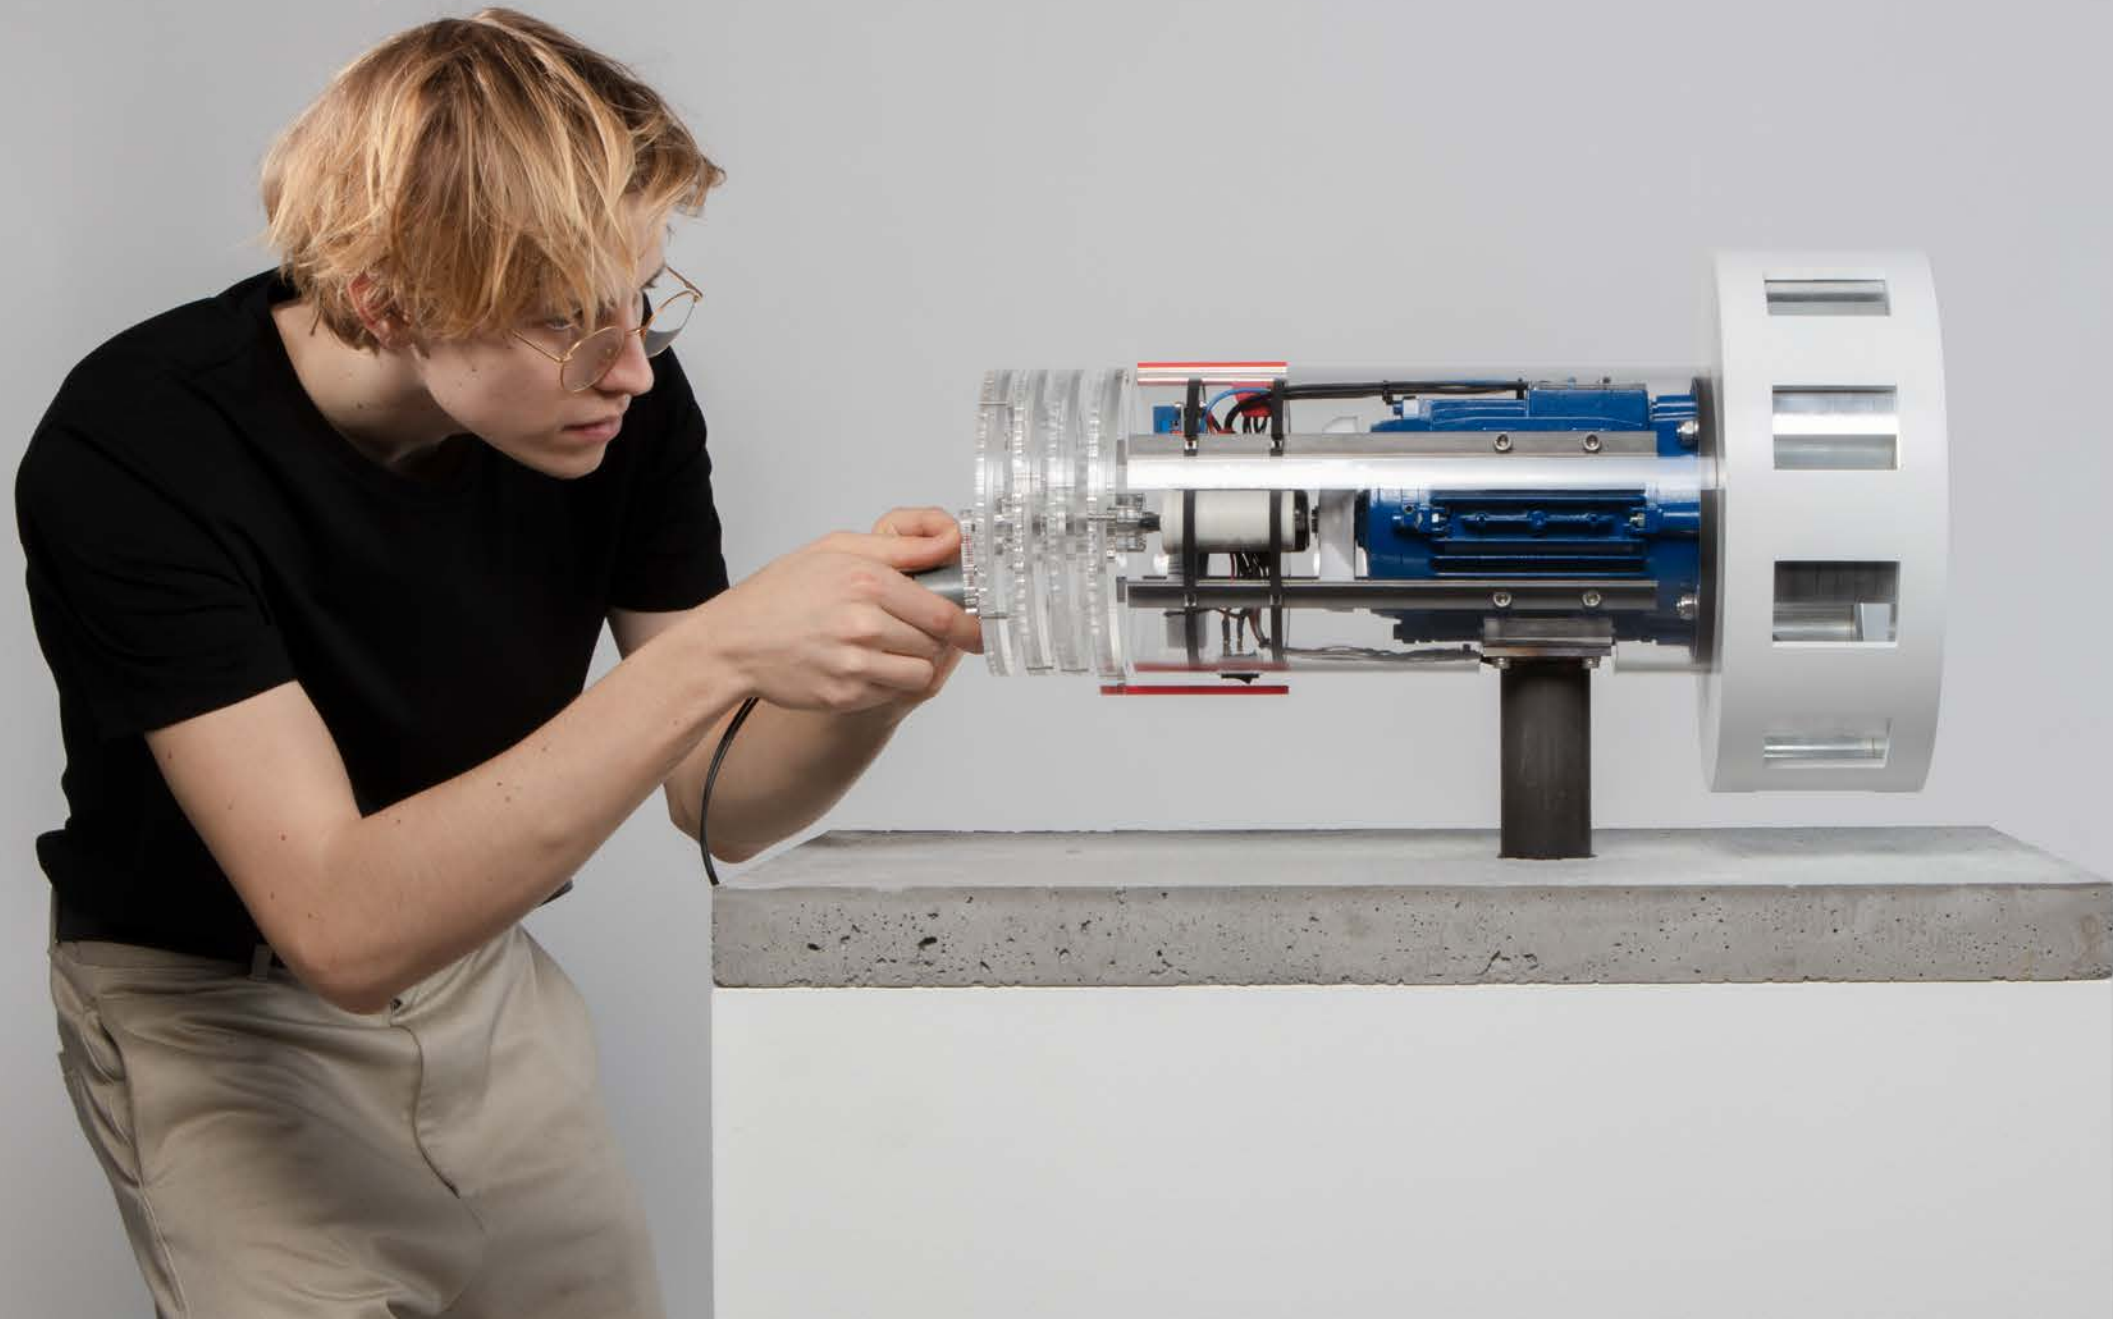

Flights Total:

7

Flight Density:

88%

Raw Data:

Flight NR	Altitude	Speed	Heading	Seen
448419	13850	0	0	38
448732	10675	270	289	1
a53813	30000	383	328	0
4bd14f	33425	509	125	0
40097e	2625	181	163	29
4242e5	34000	425	237	28
4bae56	34000	368	305	30

0.00

LED DRIVER
Model: MF090009 12W
PRI: 220-240V~50Hz 0.1A
SEC: 12VDC 1A
T_{max}: 45°C
DC +
CE