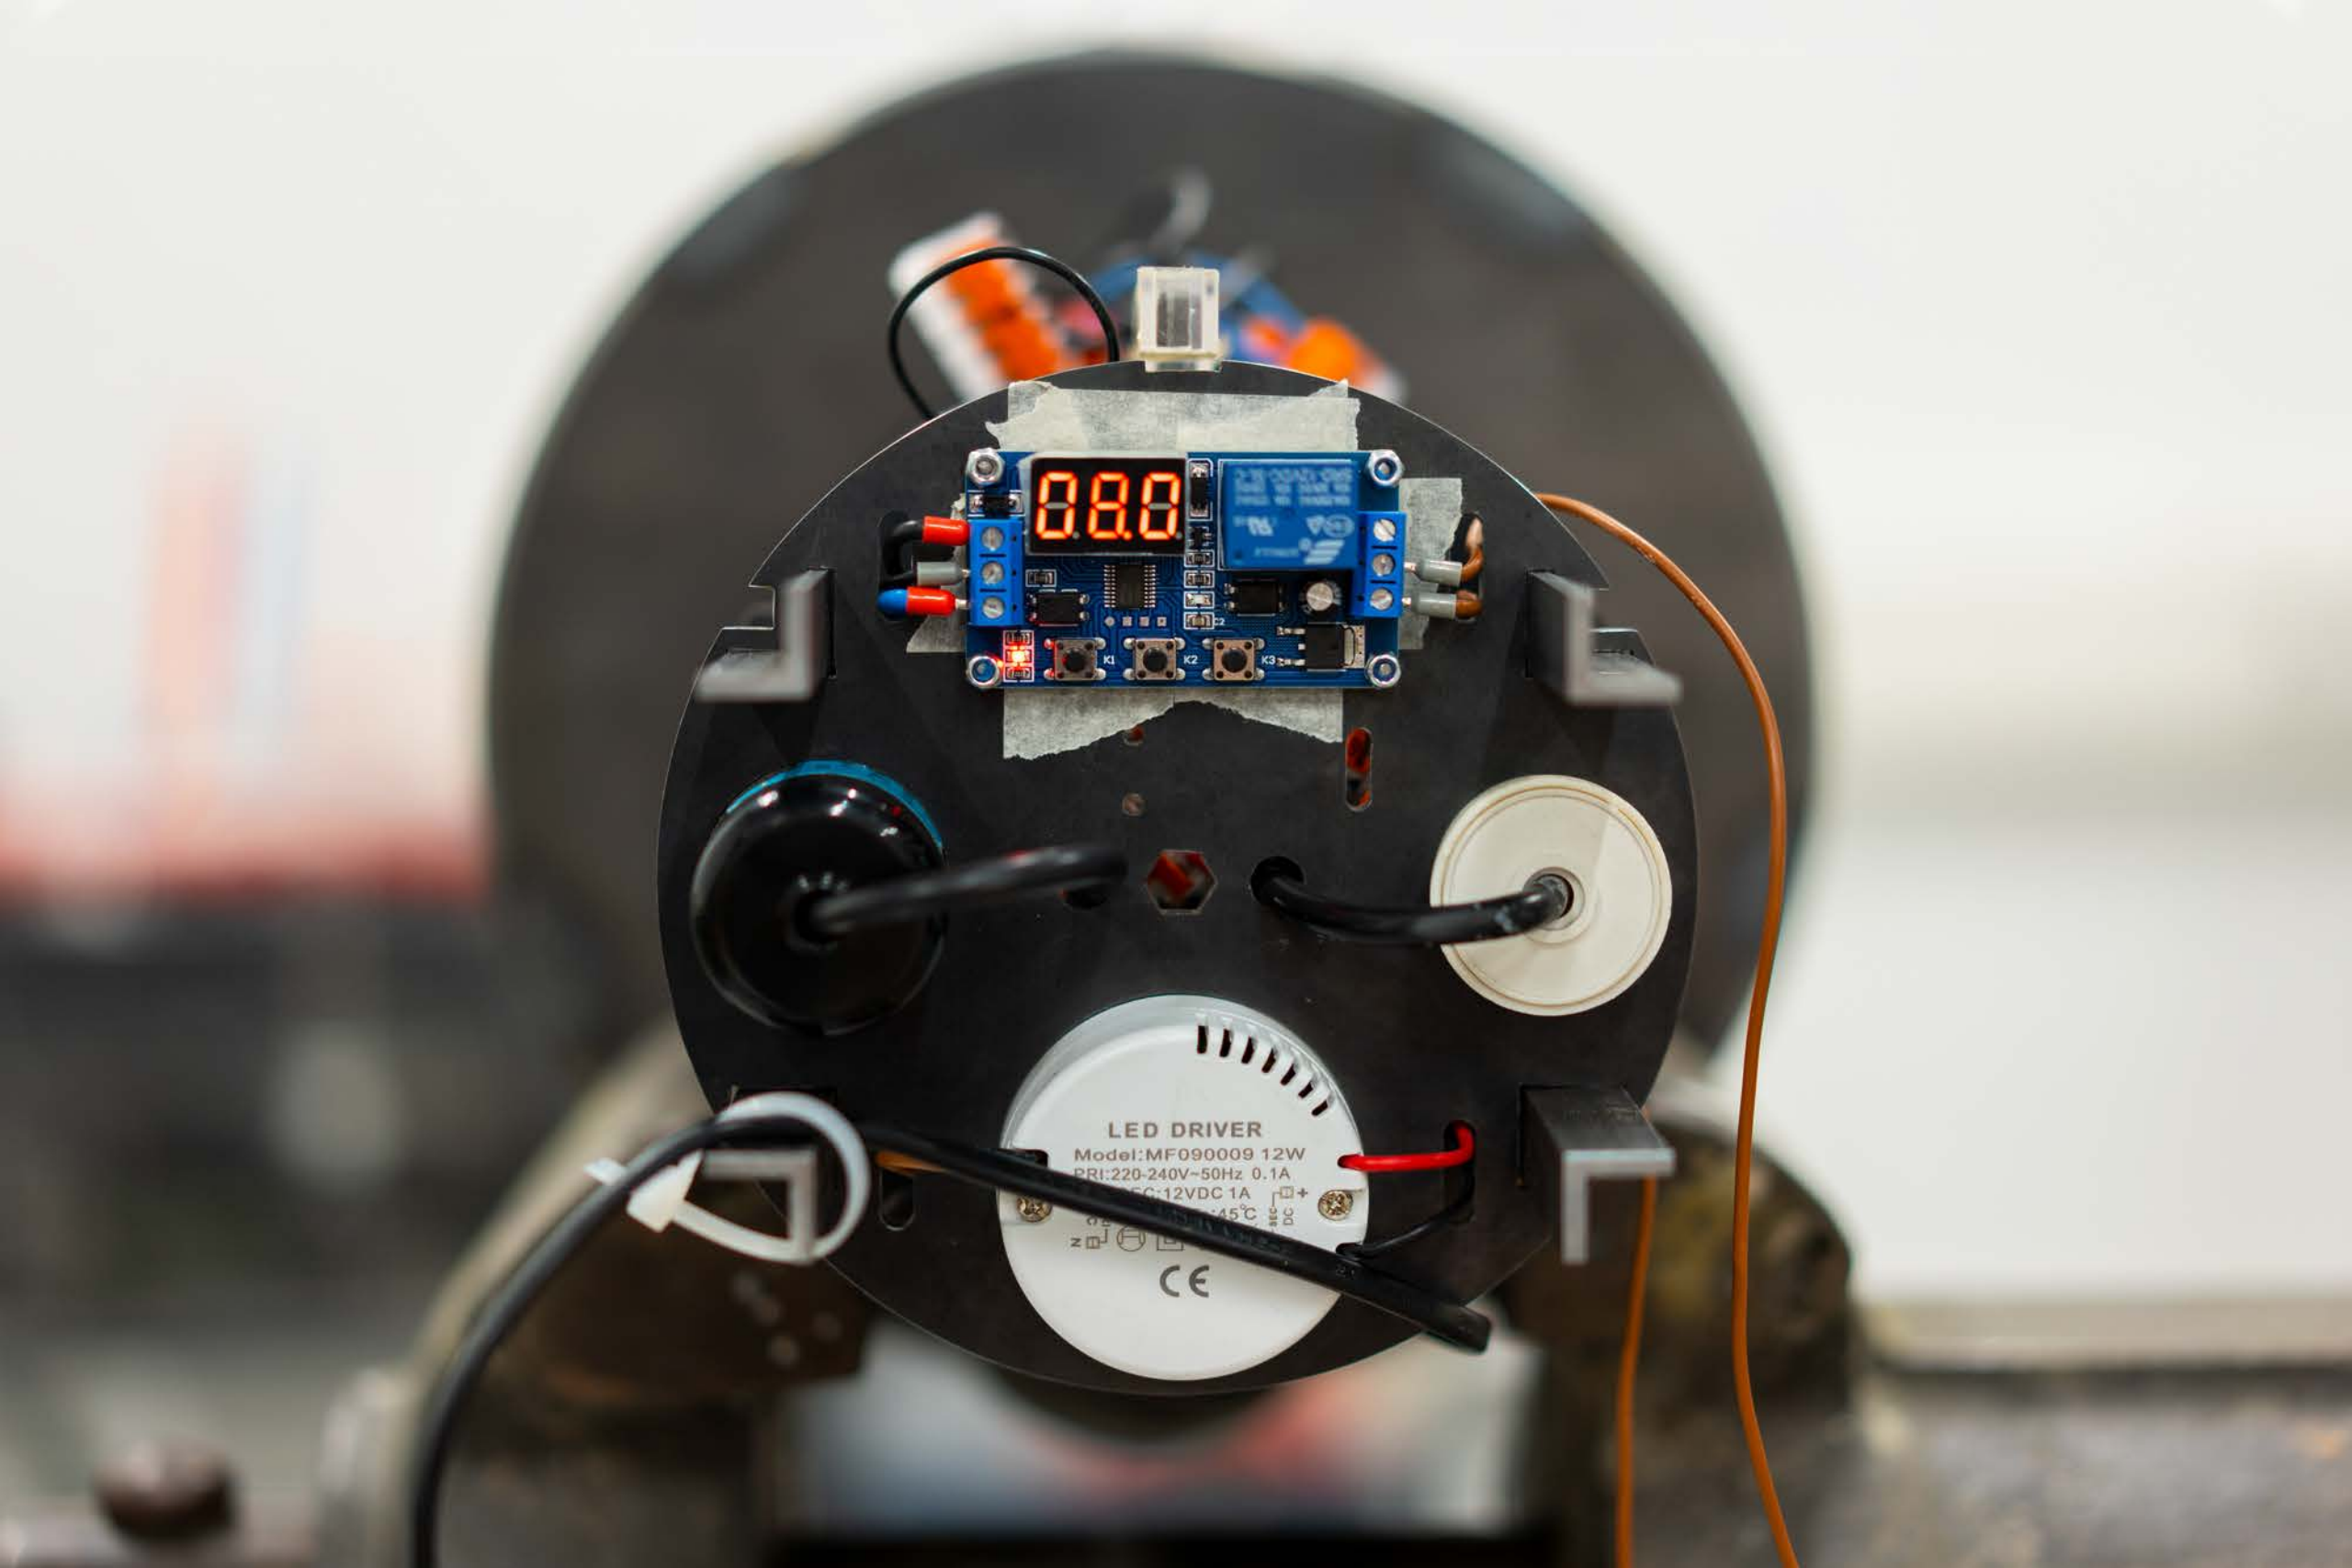

Flights Total:

7

Flight Density:

88%

Raw Data:

Flight NR	Altitude	Speed	Heading	Seen
448419	13850	0	0	38
448732	10675	270	289	1
a53813	30000	383	328	0
4bd14f	33425	509	125	0
40097e	2625	181	163	29
4242e5	34000	425	237	28
4bae56	34000	368	305	30

0.00

LED DRIVER
Model: MF090009 12W
PRI: 220-240V~50Hz 0.1A
SEC: 12VDC 1A
T_{max}: 45°C
DC +
CE